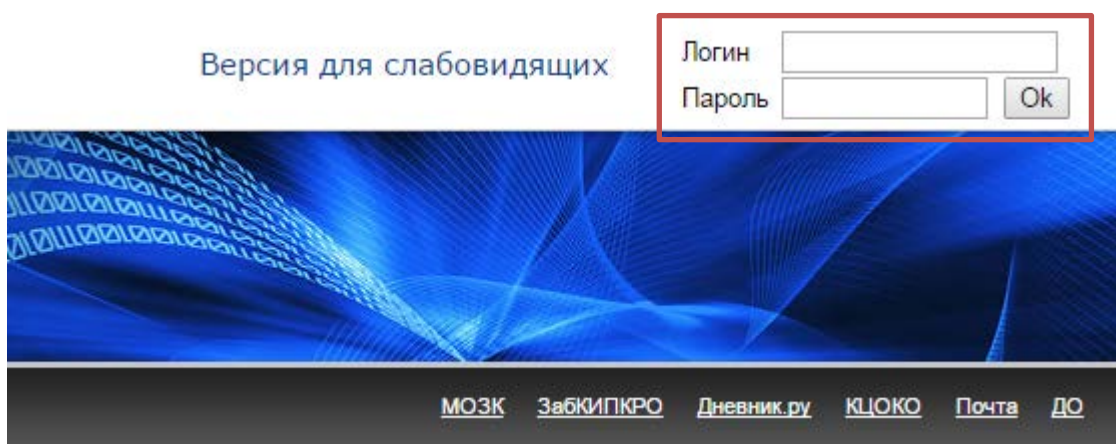

Инструкция по подключению к серверу видеоконференцсвязи zabedu.ru

1. Каждое образовательное учреждение Забайкальского края имеет персонафицированный доступ к образовательному portalу <http://zabedu.ru>.
2. Персонафицированный доступ предоставляется по логину и паролю.
3. В случае если по каким-либо причинам вы не знаете школьный логин и пароль или вы их утратили, то свяжитесь с программно-техническим отделом Центра информационных технологий образования и дистанционного обучения.
4. Для доступа к видеоконференции вам необходимо авторизоваться на образовательном портале Забайкальского края.
5. Логин и пароль вводятся в соответствующие поля, которые располагаются в верхнем правом углу портала.