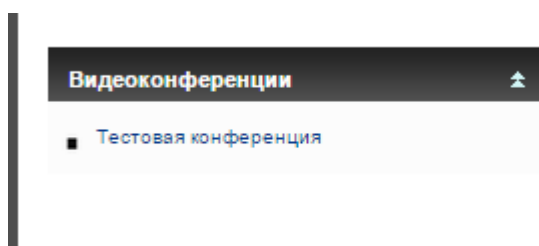

6. После успешной авторизации, в разделе (слева) «Видеоконференции» вам будет доступна видеоконференция, к которой необходимо будет подключиться (щелкните по названию конференции правой кнопкой мыши)